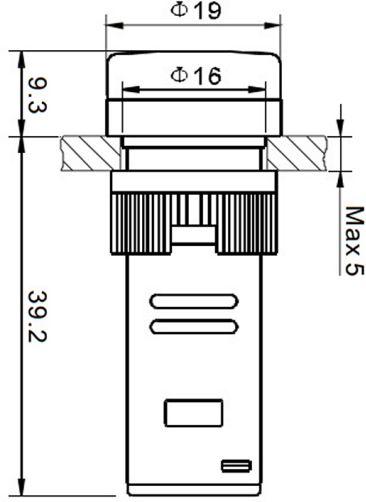

ÜRÜN VERİ SAYFASI

16mm ÇAP LED SİNYAL

TANIM

Ürün yelpazesi, kurulum kolaylığı ve ışıkları bir diziye papatya zinciri oluşturma yeteneği için tel koruyuculu vidalı terminaler kullanır. Farklı ortamlarda kolay uygulama için çeşitli renklerde ışık difüzyonu sunar.

ÜRÜN VERİ SAYFASI

16mm ÇAP LED SİNYAL

BÖLÜMLER VE BOYUTLAR

ÜRÜN KODU	ÇAP (mm)	AÇIKLAMA	RENK
16 - M	16	Led Sinyal 220V AC-DC	Mavi